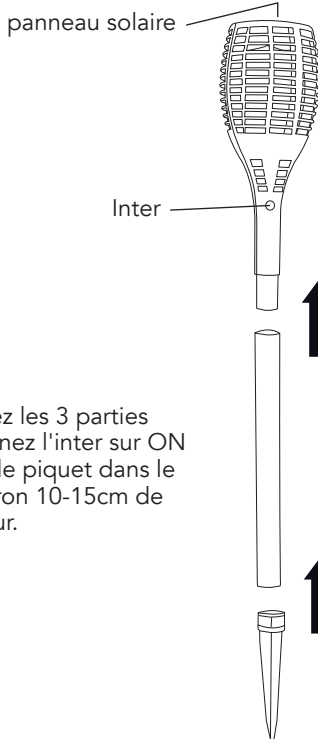

tibelec

Torche solaire LED
réf. 299320

VIM : 17882_18W30

Votre produit :

Recommandations :

- **ATTENTION :** l'accumulateur installé à l'intérieur n'est pas chargé ou très peu. Avant de commencer l'installation, laissez charger la torche pendant une journée entière et plus si nécessaire, en plein soleil pour un fonctionnement optimum.
- Vous pouvez vérifier le bon fonctionnement de la torche en couvrant entièrement le panneau solaire avec la main pour simuler la nuit.
- Cette torche solaire est conçue pour fonctionner dans le noir. S'il y a de la lumière, elle fonctionnera faiblement ou ne fonctionnera pas du tout.
- La durée d'éclairage est proportionnelle au nombre d'heures d'exposition au rayonnement direct du soleil. Par exemple, un ciel voilé fournira moins d'énergie à l'accumulateur et par conséquent la durée totale d'éclairage s'en trouvera réduite.
- Cette torche solaire sert d'éclairage décoratif et de balisage, son intensité n'est pas comparable à l'intensité d'une lampe classique fonctionnant sur secteur.

IMPORTANT: Ces instructions sont pour votre sécurité. Lisez les attentivement avant utilisation et conservez les pour une consultation ultérieure.

- Emboîtez les 3 parties
- positionnez l'inter sur ON
- plantez le piquet dans le sol à environ 10-15cm de profondeur.

Caractéristiques techniques :

Modèle GLE738397

- Cellule crépusculaire : allumage et extinction automatique la nuit et le jour
- 32 LEDs lumière orange 1500°K, effet flamme vacillante
- 1 accumulateur type LR6/AA Ni-MH 600mAh 1,2V fournie, jusqu'à 7h d'autonomie (après charge complète)
- Dimensions : ø9cm, hauteur 62 cm.